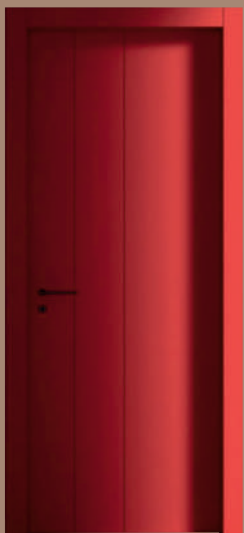

# Phantos

Modello: 80I  
Disegno: 245  
Laccato Bianco

Mod: 80I  
Disegno: 618 RAL 6026

Mod: 80I  
Disegno: 218 RAL 4005

Mod: 80L  
Disegno: 709 RAL 5020

Mod: 80I  
Disegno: 663 RAL 5011

Mod: 80I  
Disegno: 664 RAL 3032