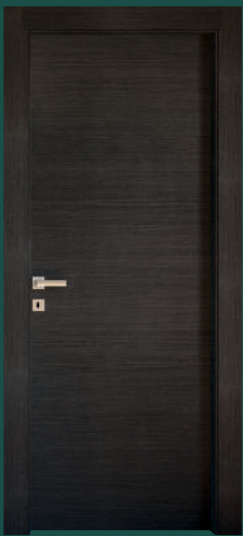

# Design

Modello: 70L  
Frassino Bianco

Mod: 70L  
Finitura: Ardesia

Mod: 70L  
Finitura: Olmo Grigio

Mod: 70L  
Finitura: Rovere Grigio

Mod: 70L  
Finitura: Tabacco

Mod: 70L  
Finitura: Rovere Bianco

Mod: 75MV - Vetro moon  
Finitura: Palissandro Grigio